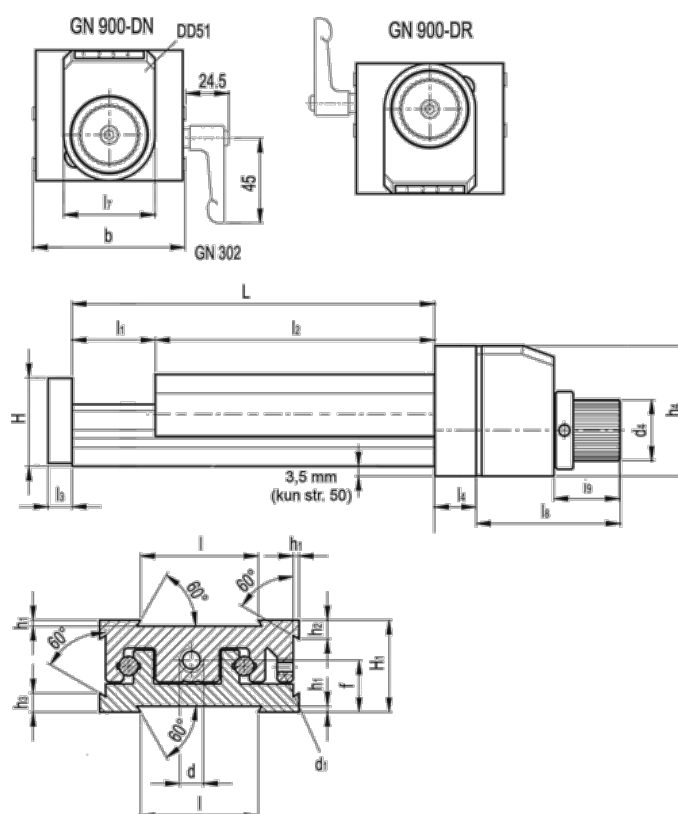

Varenummer: 20777011
 Beskrivelse: Justerbar slædeenhed
 GN 900-50-120-50-DR-2

Mål

b = 50	h2 = 4.5	l7 = 33
d = M6x1	h3 = 7.0	l8 = 52
d1 = M4	h4 = 47	l9 = 24
d4 = 22	l = 30	
f = 13.0	L - l1 = 120-50	
H = 23.0	l2 = 70	
h1 = 1.5	l3 = 6	
H1 = 23	l4 = 12	